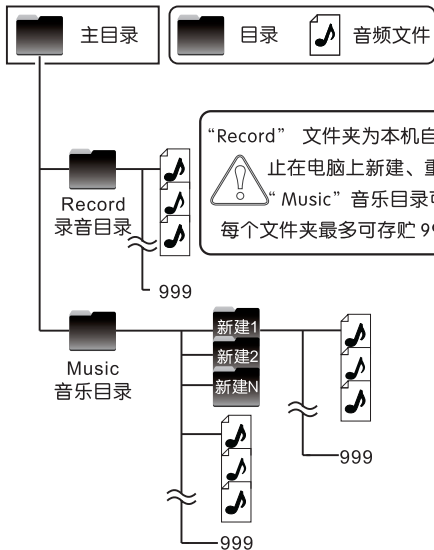

④ ◀ 上一曲/快进

⑤ ▶ 下一曲/快退

⑥ M 菜单

⑦ v 音量

⑧ USB接口

⑨ 显示屏

⑩ 录音开关

⑪ 内置喇叭

⑫ 挂绳孔

屏幕显示示意图

- ① 目录类型
- ② 当前文件位置/目录文件数量
- ③ 电池电量
- ④ 工作状态
- ⑤ 录音或播放进度显示
- ⑥ 比特率与文件格式
- ⑦ 循环模式
- ⑧ 音效模式（录音时显示为录音比特率与录音格式）
- ⑨ 播放速度(录音时显示为录音音量，声控录音时显示为声控开)
- ⑩ 文件时间显示

文件结构

文件结构:

基础操作

电源供电：

本机采用内置锂电池，强烈建议使用带有  认证标志的，输出电压5V 电流500-1000MA的充电器，进行充电。充电时本机可正常录音，使用“充电宝”或充电器，可延长工作时间。

充电时短按  按钮可退出充电模式。

如因充电器造成的产品损坏与意外，本公司不负任何责任。

开/关机：

开机：在关机的状态下，按住  按钮约3秒，打开本机进入待机状态。

关机：在待机或播放状态下，按住  按钮约3秒，本机将关闭。

录音/保存/播放：

- ▶ 录音的开始与保存：向上推动录音开关，开始录音，反向推动录音开关，保存录音。短按  按钮播放录音，再次短按  按钮停止播放。
- ▶ 上下曲选择：短按  或  按钮，选择上、下曲。
- ▶ 快进快退：按住  或  按钮，选择快进或快退。
- ▶ 音量调整：播放时短按  按钮打开声音调整，用  或  按钮调整至合适音量，再次短按  按钮退出声音调整。
- ▶ 目录转换：待机模式下，短按  按钮可在录音目录与音乐目录间转换。

*****录音文件保存在“Record”文件夹中*****

基础操作

音乐播放：

本机支持MP3/WMA格式的音频播放，可通过USB接口将音频文件下载至本机，音乐播放操作方式与录音播放方式相同。

菜单设定：

待机模式下，短按 **M** 按钮，进入菜单设定，用 **◀** 与 **▶** 按钮选择，短按 **M** 确认，短按 **▶** 按钮返回。

▶ 录音设定：

录音质量：选择录音比特率。