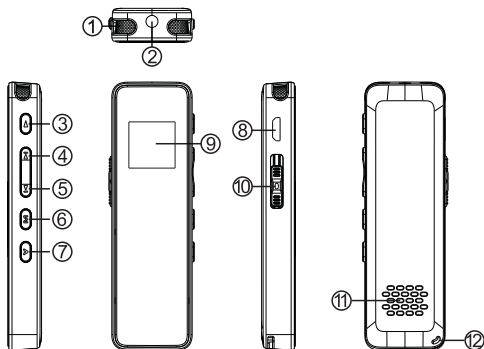

微型数码录音机

使用说明

请仔细阅读本说明以正确安全的使用本产品，
请注意保管本说明，以便日后参考。

为确保录音成功，请在录音前测试录音功能及环境！

外观功能示意图

① 内置麦克风

② 耳机插孔

③ ▶ 播放/停止/开/关机

④ ◀ 上一曲/快进

⑤ ▶ 下一曲/快退

⑥ M 菜单

⑦ v 音量

⑧ USB接口

⑨ 显示屏

⑩ 录音开关

⑪ 内置喇叭