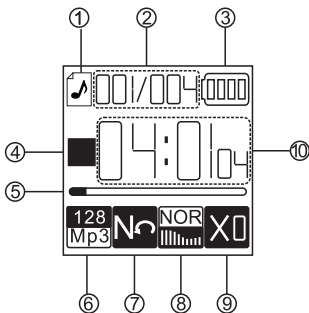

④ ◀ 上一曲/快进

⑤ ▶ 下一曲/快退

⑥ M 菜单

⑦ v 音量

⑧ USB接口

⑨ 显示屏

⑩ 录音开关

⑪ 内置喇叭

⑫ 挂绳孔

屏幕显示示意图

- ① 目录类型
- ② 当前文件位置/目录文件数量
- ③ 电池电量
- ④ 工作状态
- ⑤ 录音或播放进度显示
- ⑥ 比特率与文件格式
- ⑦ 循环模式
- ⑧ 音效模式（录音时显示为录音比特率与录音格式）
- ⑨ 播放速度(录音时显示为录音音量，声控录音时显示为声控开)
- ⑩ 文件时间显示

文件结构

文件结构:

基础操作

电源供电：

本机采用内置锂电池，强烈建议使用带有  认证标志的，输出电压5V 电流500-1000MA的充电器，进行充电。充电时本机可正常录音，使用“充电宝”或充电器，可延长工作时间。